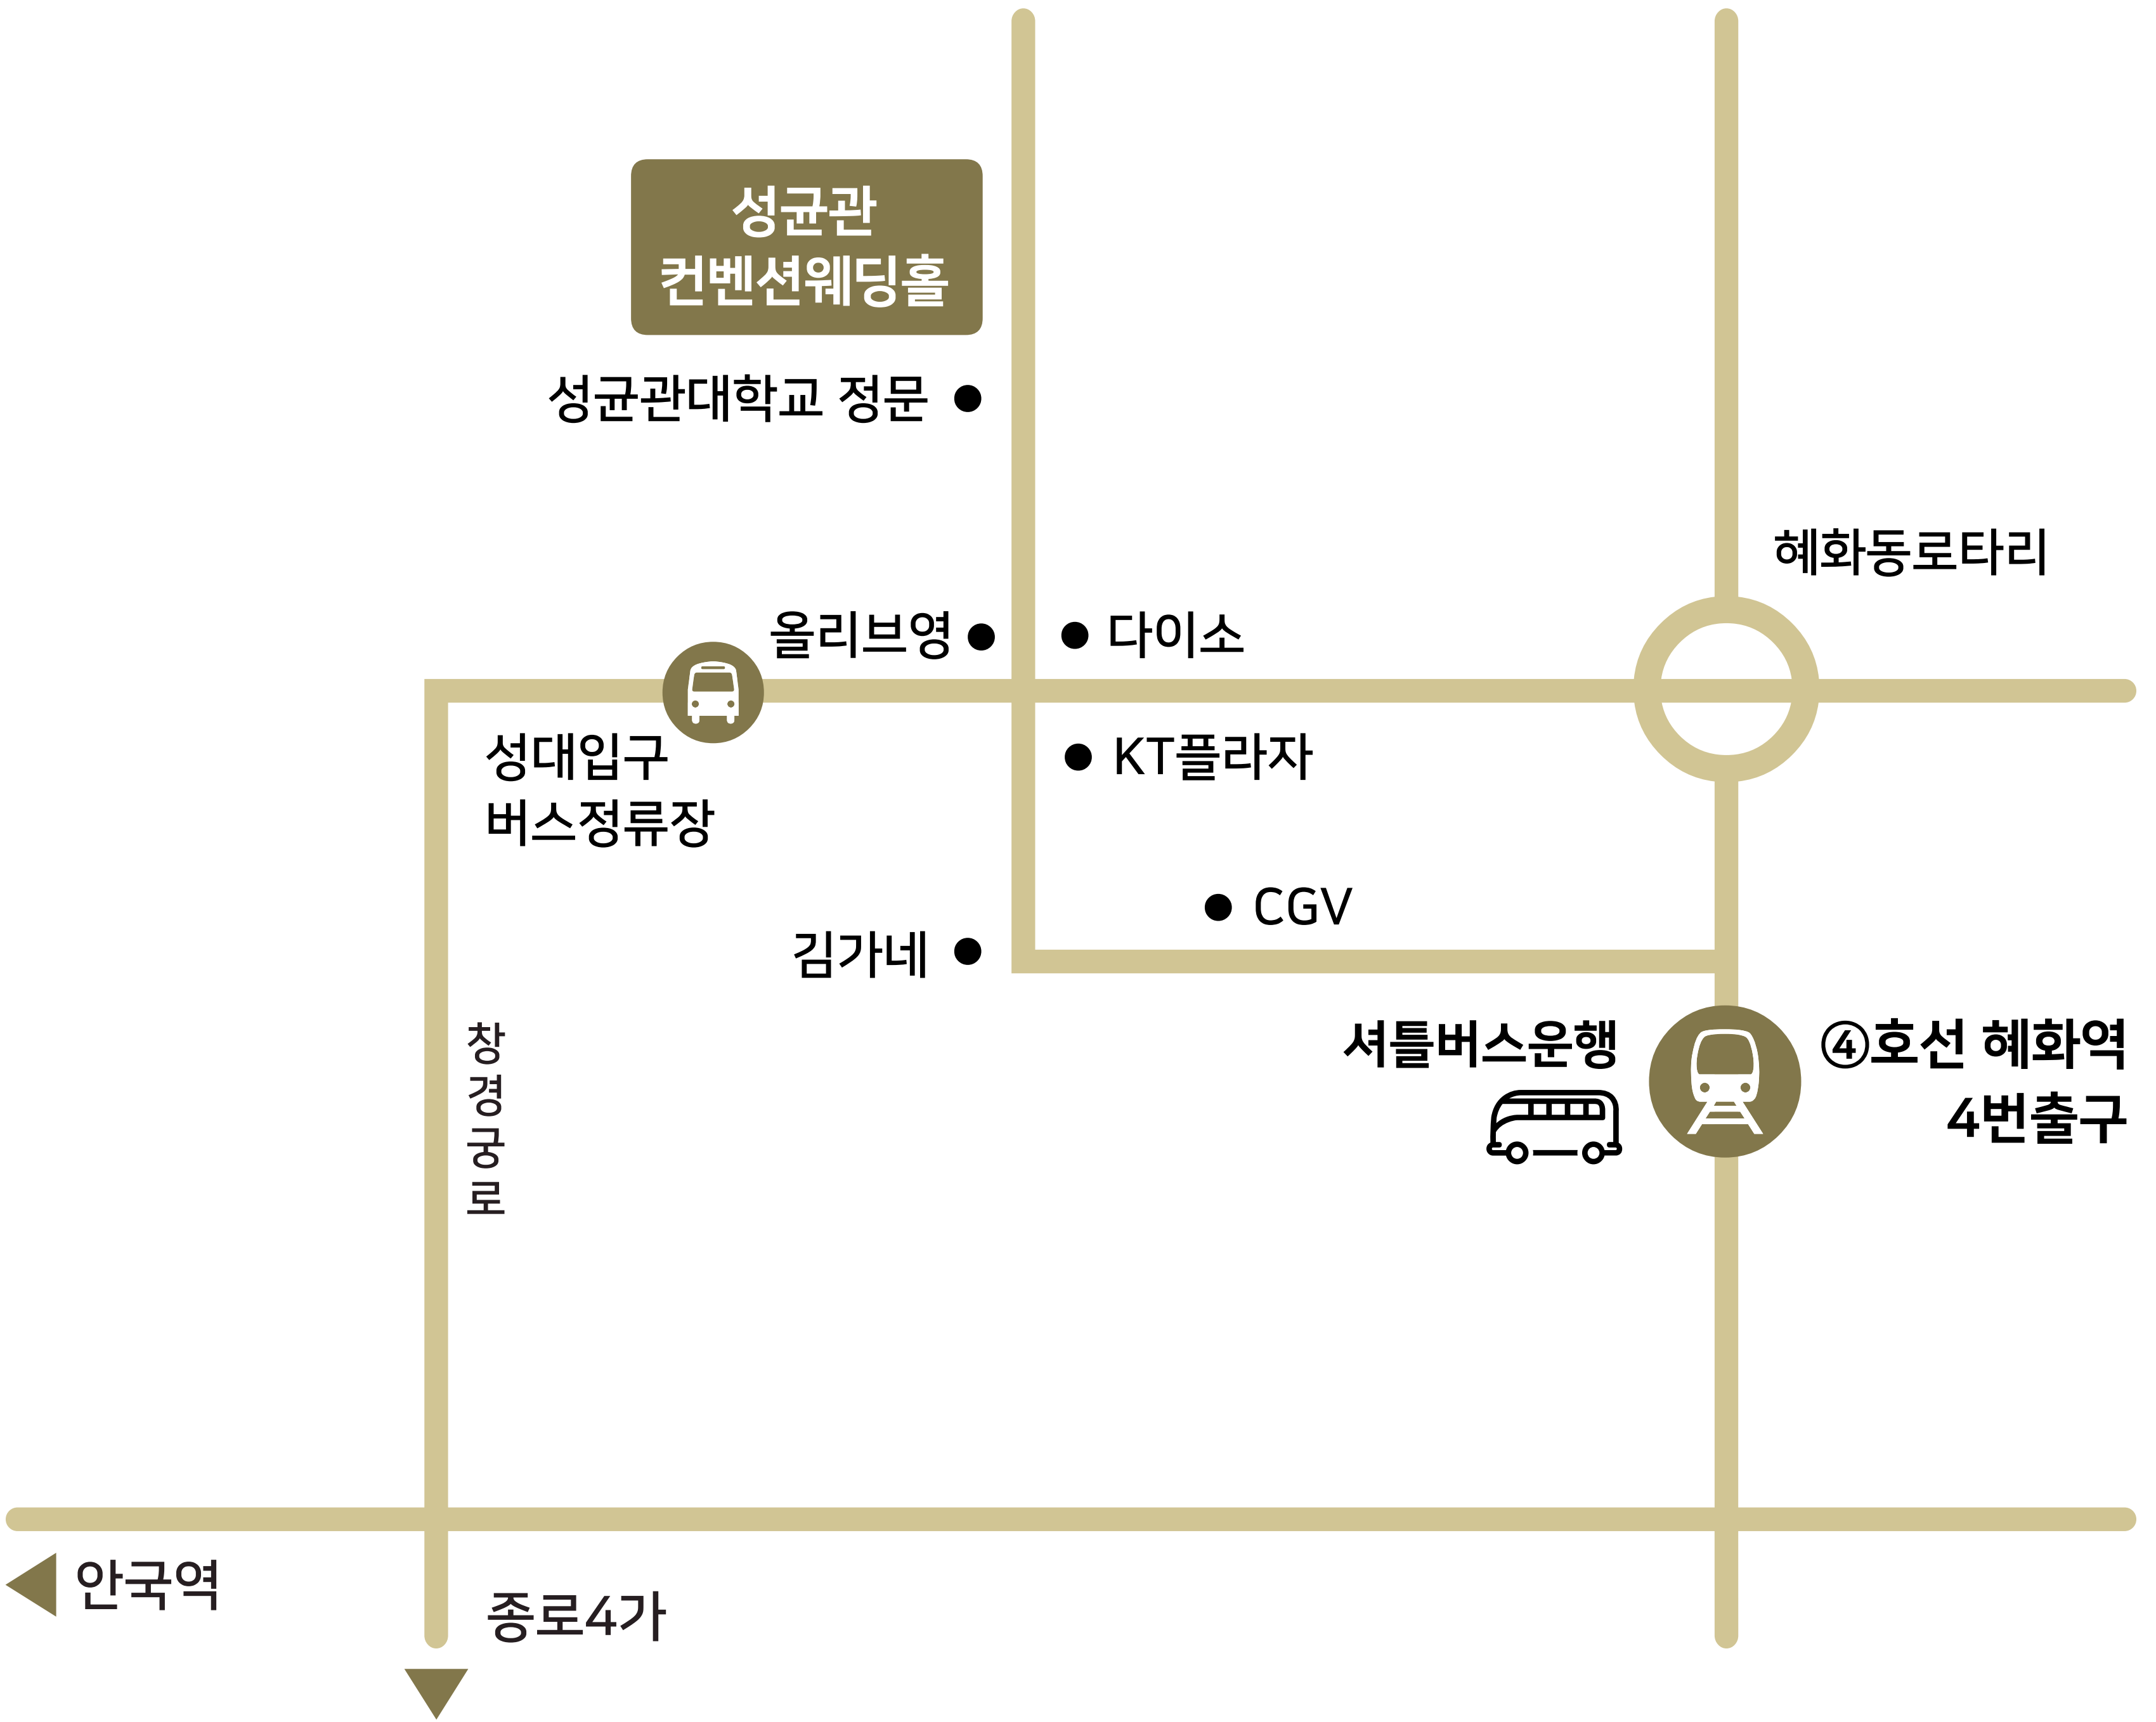

# 성균관컨벤션웨딩홀 오시는 길

## 지하철 이용시 : 4호선 혜화역 하차 → 4번 출구

- 셔틀버스 : 혜화역 4번 출구 T스토어 앞 (예식에 한함)
- 혜화역 1번출구 → 7번 마을버스 (성균관대 정문하차)
- 도보이용시 : 8분거리

## 버스 이용시 : 명륜3가, 성대입구 정류장 하차

- 간선버스(파랑) - 100, 102, 104, 107, 140, 143, 150, 151, 160, 162, 171, 172, 272, 301, 710
- 지선버스(초록) - 8101, 8111
- 광역버스(빨강) - 1101, 7101

## 자가용 이용시

- 네비게이션 : "성균관컨벤션웨딩홀" 검색
- 주차장 안내 : 본관 주차장, 제1주차장, 성균관대학교 주차장 (하객주차 2시간 무료)
- 성균관대학교 정문 안 주차팀 안내 배치